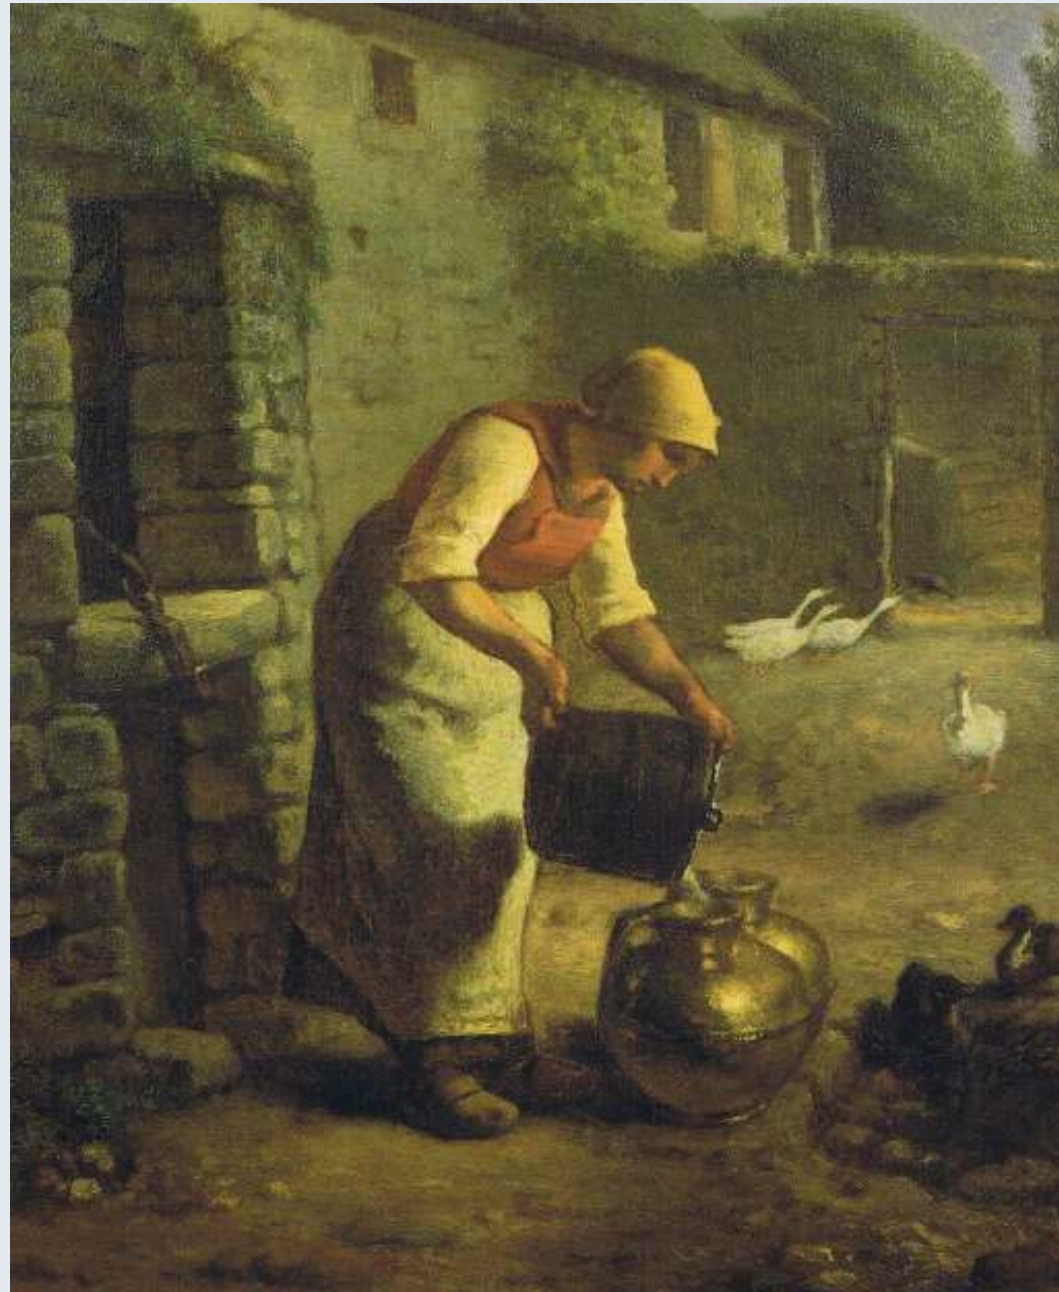

J.F.ミレー 《編み物のお稽古》 1854年頃 47.0×38.1cm ポストン美術館

J.F.ミレー 《ミルク缶に水をそそぐ女》 1859年頃 油彩／カンヴァス 39.5 × 33cm

J.F.ミレー 《夕暮れに羊を連れ帰る羊飼い》 1857～60年頃  
油彩／板 53.5×71cm 山梨県立美術館

フランソワ・ブーシェ 《鳥の巣(羊飼いの贈り物)》 1737年頃  
油彩／カンヴァス 98×146cm ルーヴル美術館