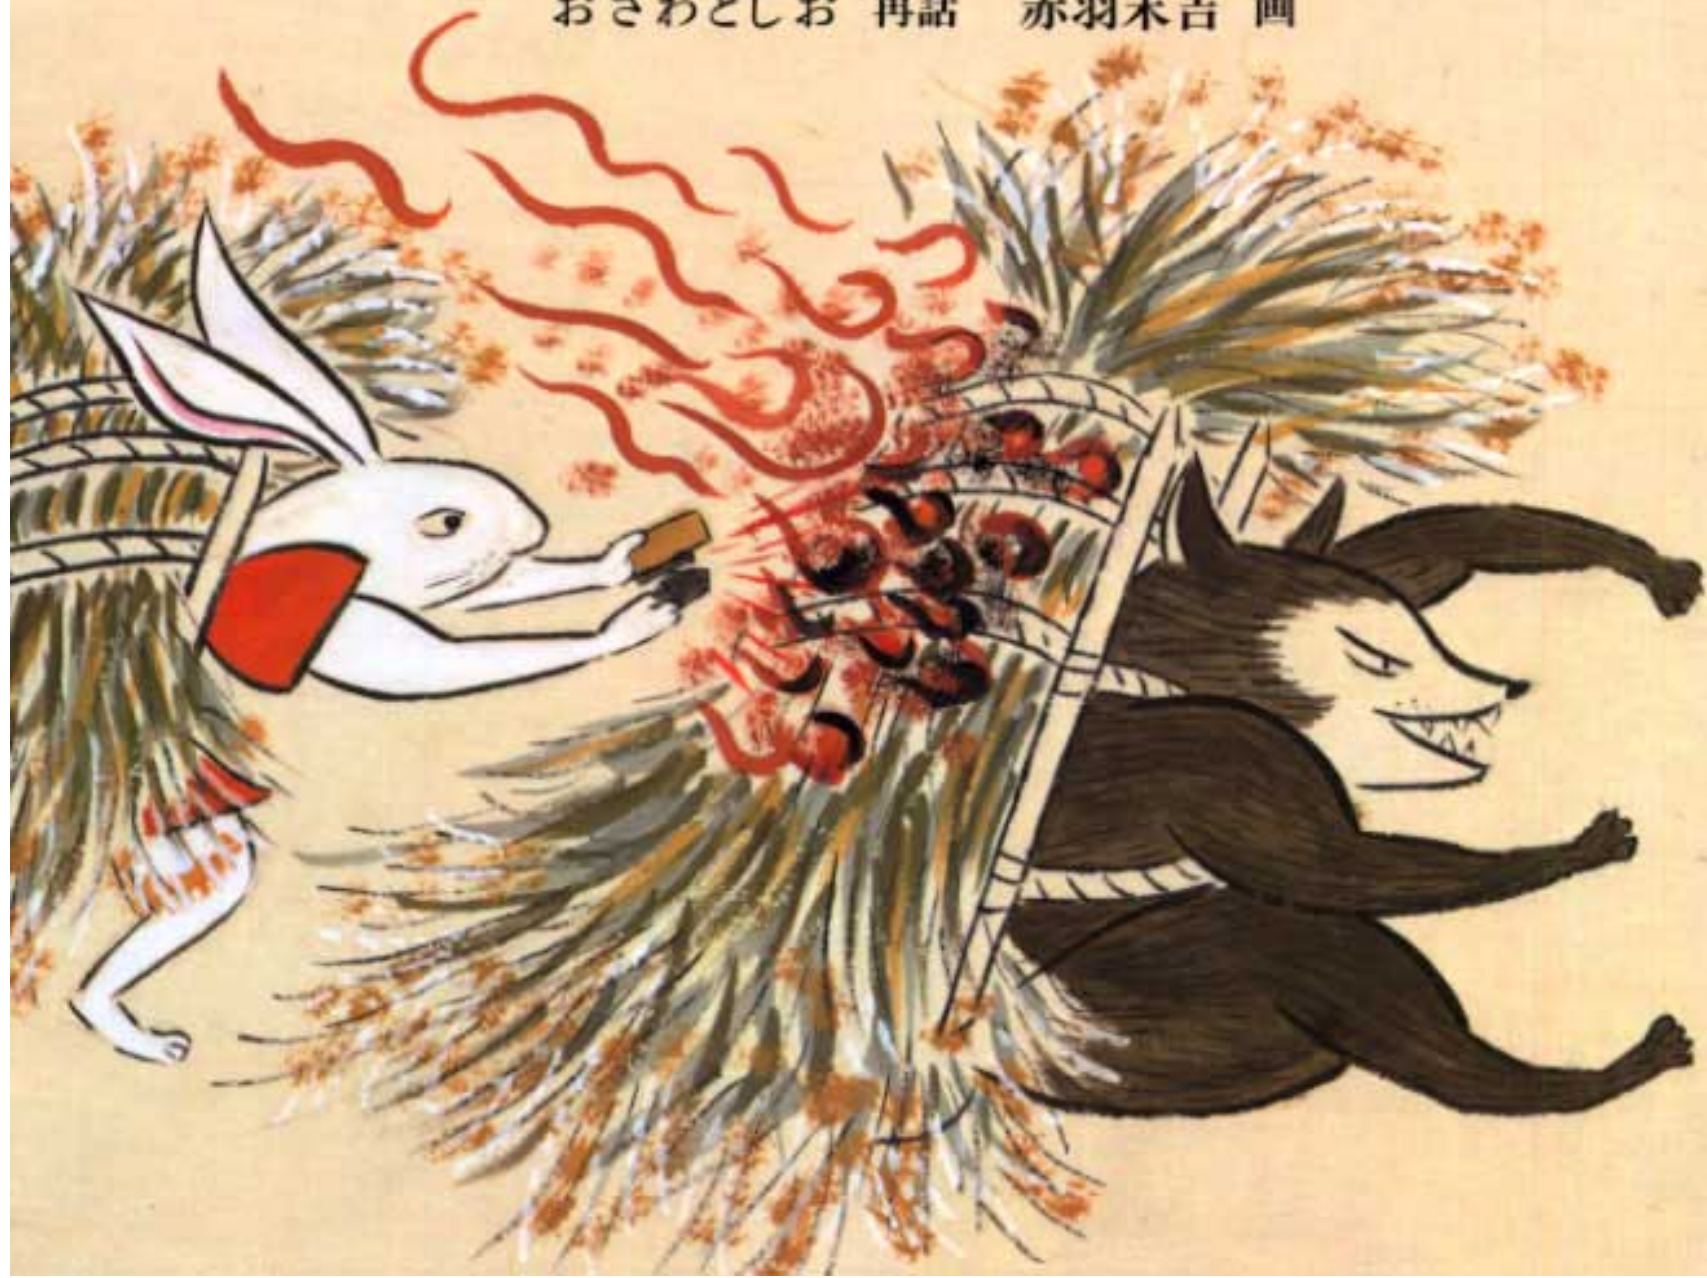

かちかちやま

おざわとしお 再話 赤羽末吉 画