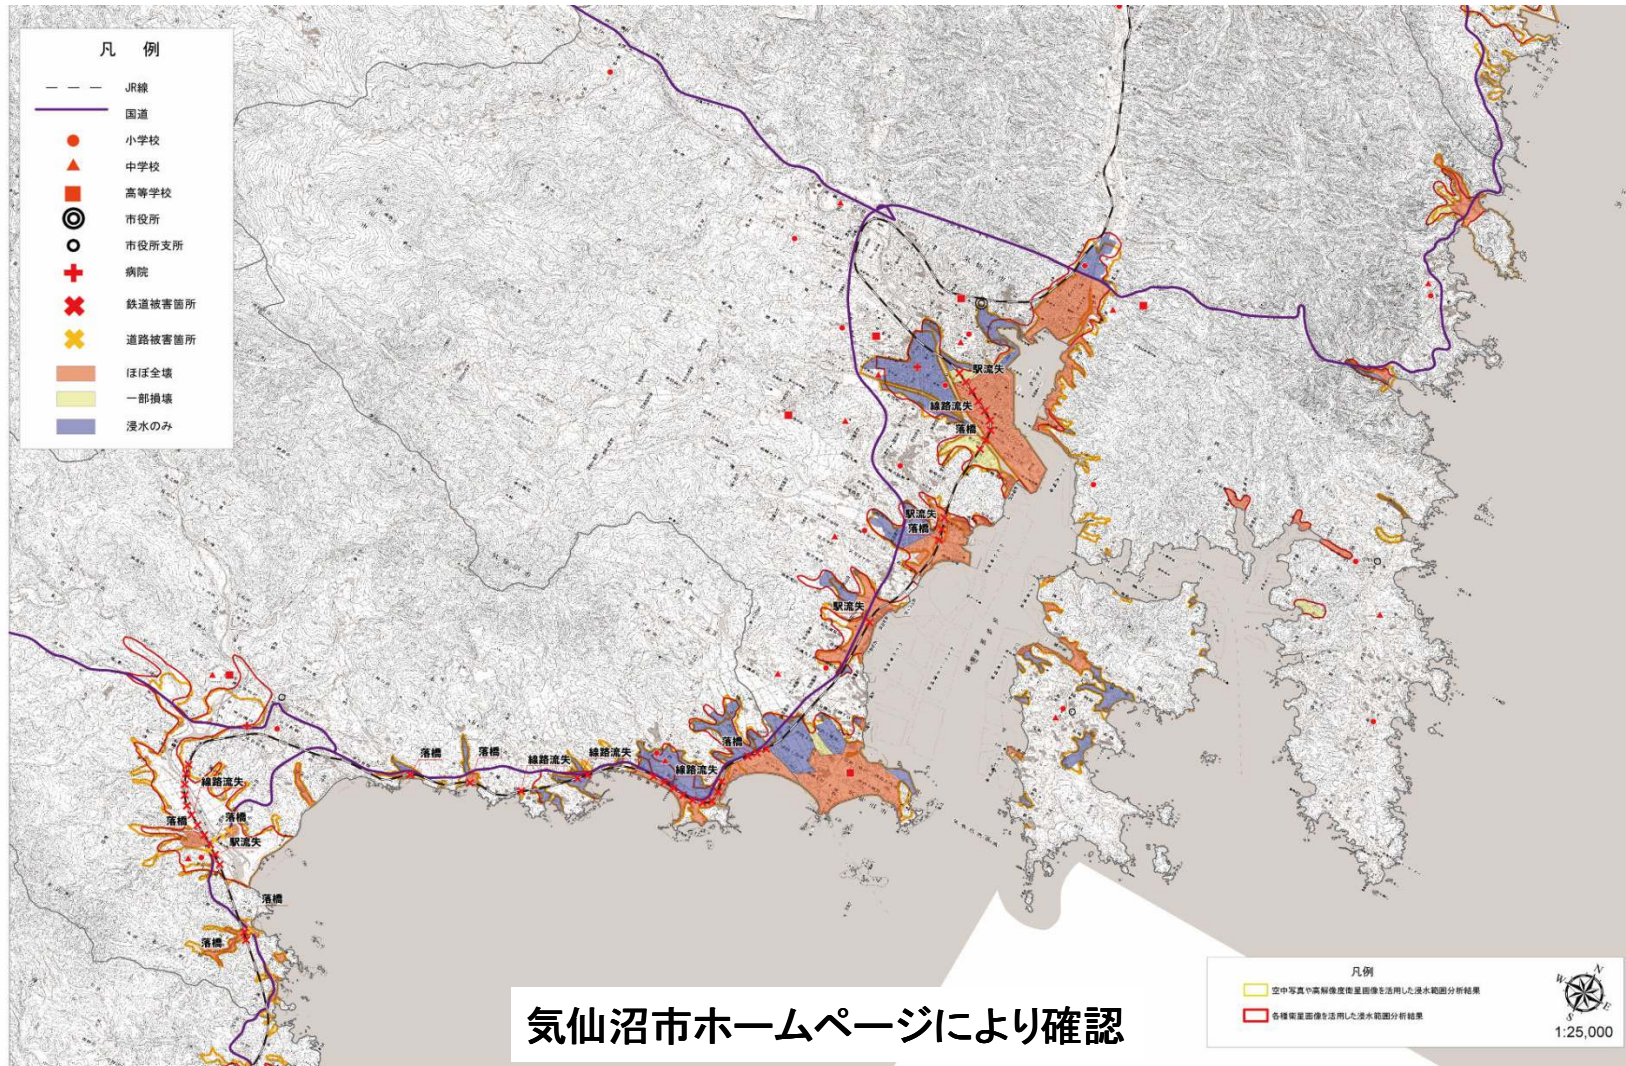

折鹿沼仙氣

氣仙沼鹿折

気仙沼鹿折

氣仙沼
鹿折

主な地区の津波被害の状況について

東日本大震災宮城県の被害状況

宮城県ホームページより確認

【H24.10.5現在】

・死者数：9,564人

※ 宮城県警発表

・行方不明者数：1,359人

※ 行方不明者数は各市町村警察署への届出者数

・住家被災棟数：461,313棟（H24.10.5現在）

※ 一部調査中

・被災世帯数：516,285世帯（H24.10.5現在推計）

※ 一部調査中

支援物資の配布時間を
知らせる通信手段。

有線電話網の再開は
震災から8か月後の
11月10日。

瓦礫の中から発見された
返ってきた被災ジーンズ

2011年7月24日 避難所閉所式当日